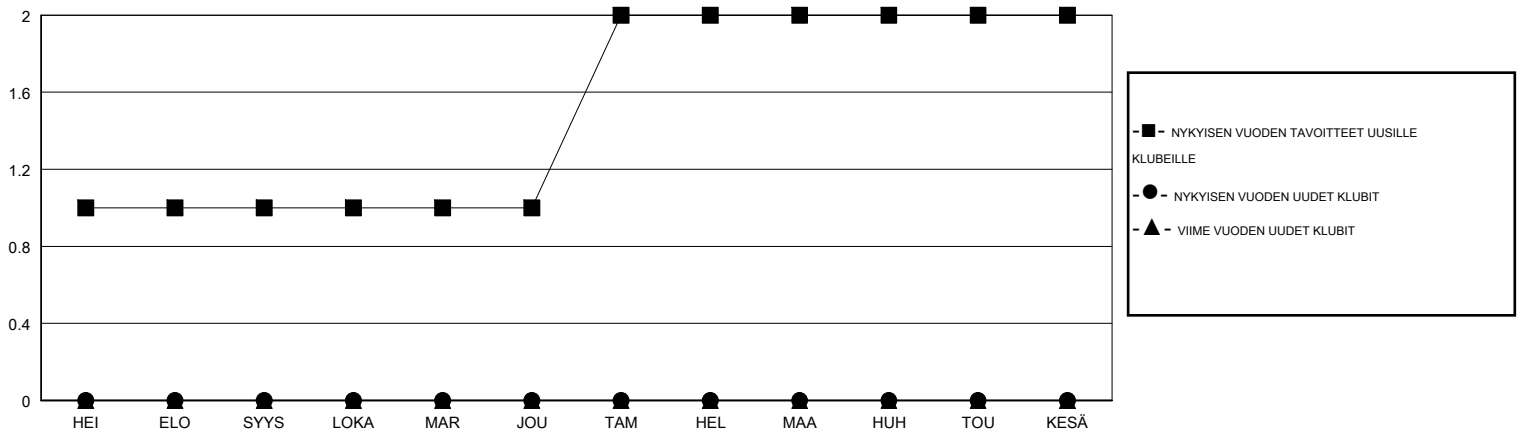

# MONTHLY MEMBERSHIP PROGRESS REPORT

District 107 E

Results as of: 10/31/2018

GMT: ANTTI FORSELL

SIJAINI FINLAND

GMT VAALIPIIRI

Klubit				jäsenä			
TULOKSET 2018-2019				TULOKSET 2018-2019			
NELJÄNNES	UUDEN KLUBIN TAVOITE	UUDET KLUBIT	LOPETETUT KLUBIT	NELJÄNNES	JÄSENKASVUN NETTOTAVOITE	TOTEUTUNUT JÄSENKASVU	POISTETUT JÄSENET (mukaan lukien siirrot)
HEI/ELO/SYYS	1	0	2	HEI/ELO/SYYS	5	9	27
LOKA/MAR/JOU	0	0	0	LOKA/MAR/JOU	10	13	13
TAM/HEL/MAA	1	0	0	TAM/HEL/MAA	10	0	0
HUH/TOU/KESÄ	0	0	0	HUH/TOU/KESÄ	5	0	0

TAVOITTEET JA UUDET KLUBIT, KUMULATIIVINEN

TAVOITTEET JA JÄSENET, KUMULATIIVINEN

LAKKAUTETUT KLUBIT: 2	16 CLUBS OF 82 LISÄNNYT YHDEN TAI USEAMMAN UUTTA JÄSENTÄ	<b>SUKUPUOLIJAKAUMA</b> MIES 1,479 (77.64%) NAINEN 426 (22.36%) Naispuolisten jäsenten prosenttiosuuden tavoite toimivuonna: 25%
<b>ERONNEET JÄSENET</b> KUOLLUT 3 KLUBI LAKKAUTETTU 0 MUUT 37 YHTEENSÄ 40	<a href="#">KLIKKAA TÄSTÄ NÄHDÄKSESI KUMULATIIVISET JÄSENTIEDOT</a>	PERHEJÄSENIÄ YHTEENSÄ 54 PERHEJÄSENET, JOTKA MAKSAVAT PUOLET JÄSENMAKSUSTA 27