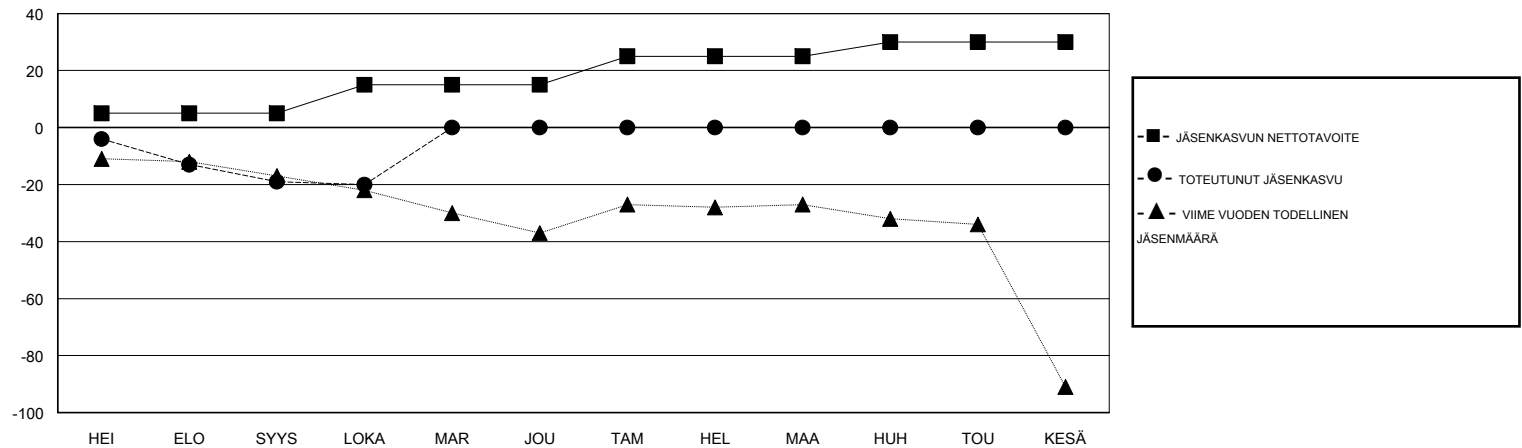

# MONTHLY MEMBERSHIP PROGRESS REPORT

District 107 E

Results as of: 10/31/2018

GMT: ANTTI FORSELL

SIJAINI FINLAND

GMT VAALIPIIRI

Klubit				jäsenä			
TULOKSET 2018-2019				TULOKSET 2018-2019			
NELJÄNNES	UUDEN KLUBIN TAVOITE	UUDET KLUBIT	LOPETETUT KLUBIT	NELJÄNNES	JÄSENKASVUN NETTOTAVOITE	TOTEUTUNUT JÄSENKASVU	POISTETUT JÄSENET (mukaan lukien siirrot)
HEI/ELO/SYYS	1	0	2	HEI/ELO/SYYS	5	9	27
LOKA/MAR/JOU	0	0	0	LOKA/MAR/JOU	10	13	13
TAM/HEL/MAA	1	0	0	TAM/HEL/MAA	10	0	0
HUH/TOU/KESÄ	0	0	0	HUH/TOU/KESÄ	5	0	0

TAVOITTEET JA UUDET KLUBIT, KUMULATIIVINEN

TAVOITTEET JA JÄSENET, KUMULATIIVINEN

LAKKAUTETUT KLUBIT: 2	16 CLUBS OF 82 LISÄNNYT YHDEN TAI USEAMMAN UUTTA JÄSENTÄ	<b>SUKUPUOLIJAKAUMA</b> MIES 1,479 (77.64%) NAINEN 426 (22.36%) Naispuolisten jäsenten prosenttiosuuden tavoite toimivuonna: 25%
<b>ERONNEET JÄSENET</b> KUOLLUT 3 KLUBI LAKKAUTETTU 0 MUUT 37 YHTEENSÄ 40	<a href="#">KLIKKAA TÄSTÄ NÄHDÄKSESI KUMULATIIVISET JÄSENTIEDOT</a>	PERHEJÄSENIÄ YHTEENSÄ 54 PERHEJÄSENET, JOTKA MAKSAVAT PUOLET JÄSENMAKSUSTA 27